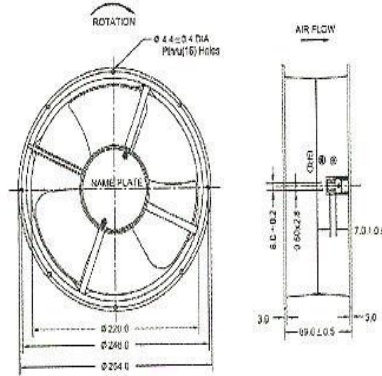

深圳市俊業達電機科技有限公司

SHENZHEN JUNYEDA ELECTRONICS HARD CO., LTD.

<http://www.guzhichenggu.wjw.cn>

地址: 深圳市寶安區觀瀾鎮新田廠區A棟四層

联系人: 古志成 (先生)
手机: 13312956352

电话: 0755-28058598
传真: 0755-29128121

| AC 散热 风扇 | 风扇型号 | 风扇尺寸 | 电压 | 电流 | 功率 | 转速 | 频率 | 风量 | 静压 | 燥音 | 轴承 | 重量 |
|----------------|----------|----------|-----|-----------|----|-----------|-------|---------|--------------------|-------|----|------|
| | | | V | A | W | RPM | Hz | CFM | mmH ₂ O | dba | 形式 | g |
| | GBF25489 | 254×89mm | 110 | 0.75/0.83 | 54 | 1400/1650 | 50/60 | 550/600 | 0.78/0.82 | 78/84 | 滚珠 | 1780 |
| | GBF25489 | 254×89mm | 220 | 0.45/0.60 | 48 | 1400/1650 | 50/60 | 550/600 | 0.78/0.82 | 78/84 | 滚珠 | 1780 |