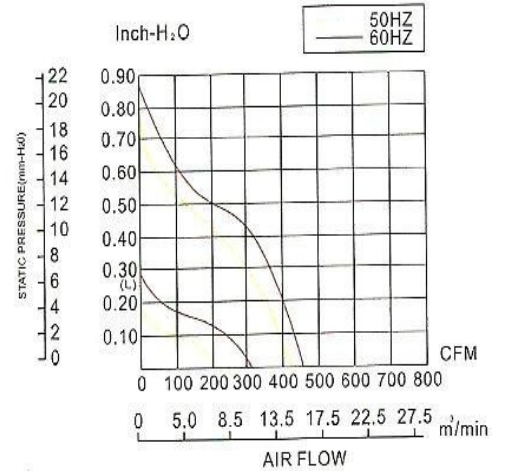

深圳市俊業達電機科技有限公司

SHENZHEN JUNYEDA ELECTRONICS HARD CO., LTD.

<http://www.guzhichenggu.wjw.cn>

地址: 深圳市寶安區觀瀾鎮新田廠區A棟四層

联系人: 古志成 (先生)
手机: 13312956352

电话: 0755-28058598
传真: 0755-29128121

| AC 散热 风扇 | 风扇型号 | 风扇尺寸 | 电压 | 电流 | 功率 | 转速 | 频率 | 风量 | 静压 | 燥音 | 轴承 | 重量 |
|----------------|----------|----------|-----|-----------|----|-----------|-------|---------|--------------------|-------|----|------|
| | | | V | A | W | RPM | Hz | CFM | mmH ₂ O | dba | 形式 | g |
| | GBF25489 | 254×89mm | 110 | 0.75/0.83 | 54 | 1400/1650 | 50/60 | 550/600 | 0.78/0.82 | 78/84 | 滚珠 | 1780 |
| | GBF25489 | 254×89mm | 220 | 0.45/0.60 | 48 | 1400/1650 | 50/60 | 550/600 | 0.78/0.82 | 78/84 | 滚珠 | 1780 |