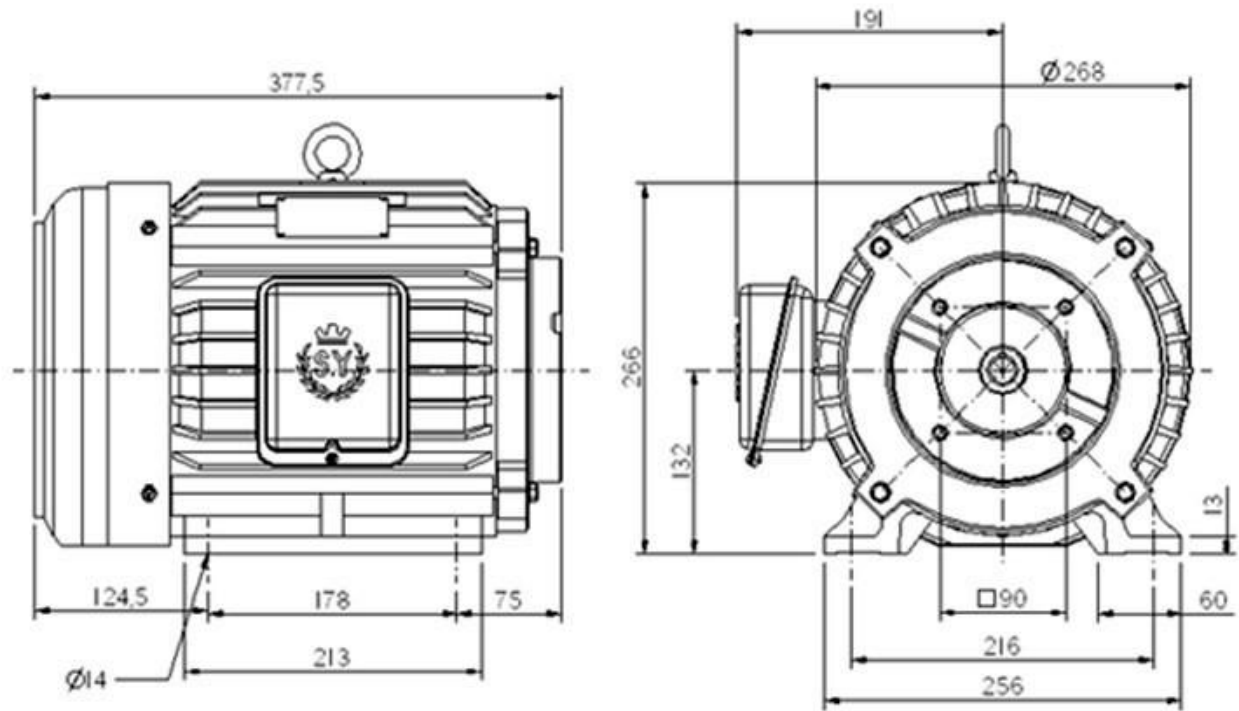

产品类别	油压专用马达
型式	卧式油压马达(HSW)
框号	132L
规格	10HP 4P*7.5HP 6P 三相

搭配帮浦规格

PA	五分	DS	1P	GSP2	BCP	GSP-85	FA1	30L	PB
50T	PV2T2	T6C	T6DA	VDC	T6B	PC	150T	T6D	