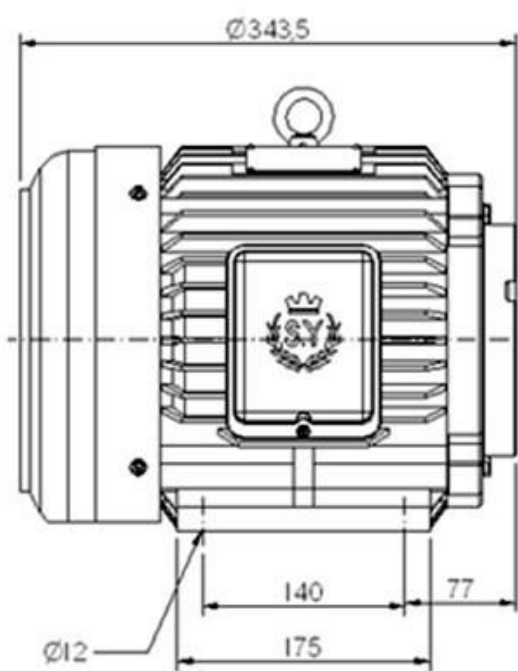

产品类别	油压专用马达
型式	卧式油压马达(HSW)
框号	132L
规格	7.5HP 4P*5HP 6P 三相

搭配帮浦规格

PA	HP1	20L	YP-10	TFP	1A	三角帮浦	五分	DS	1P
GSP2	BCP	GSP-85	FA1	30L	PB	50T	PV2T2	T6C	T6DA
VDC	T6B	PC	150T	T6D					