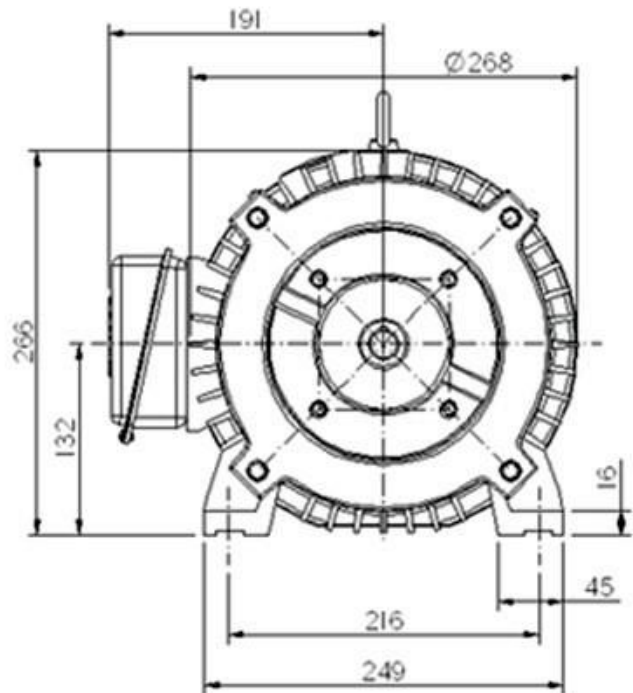

产品类别	油压专用马达
型式	卧式油压马达(HSW)
框号	132L
规格	7.5HP 4P*5HP 6P 三相

搭配帮浦规格

PA	HP1	20L	YP-10	TFP	1A	三角帮浦	五分	DS	1P
GSP2	BCP	GSP-85	FA1	30L	PB	50T	PV2T2	T6C	T6DA
VDC	T6B	PC	150T	T6D					