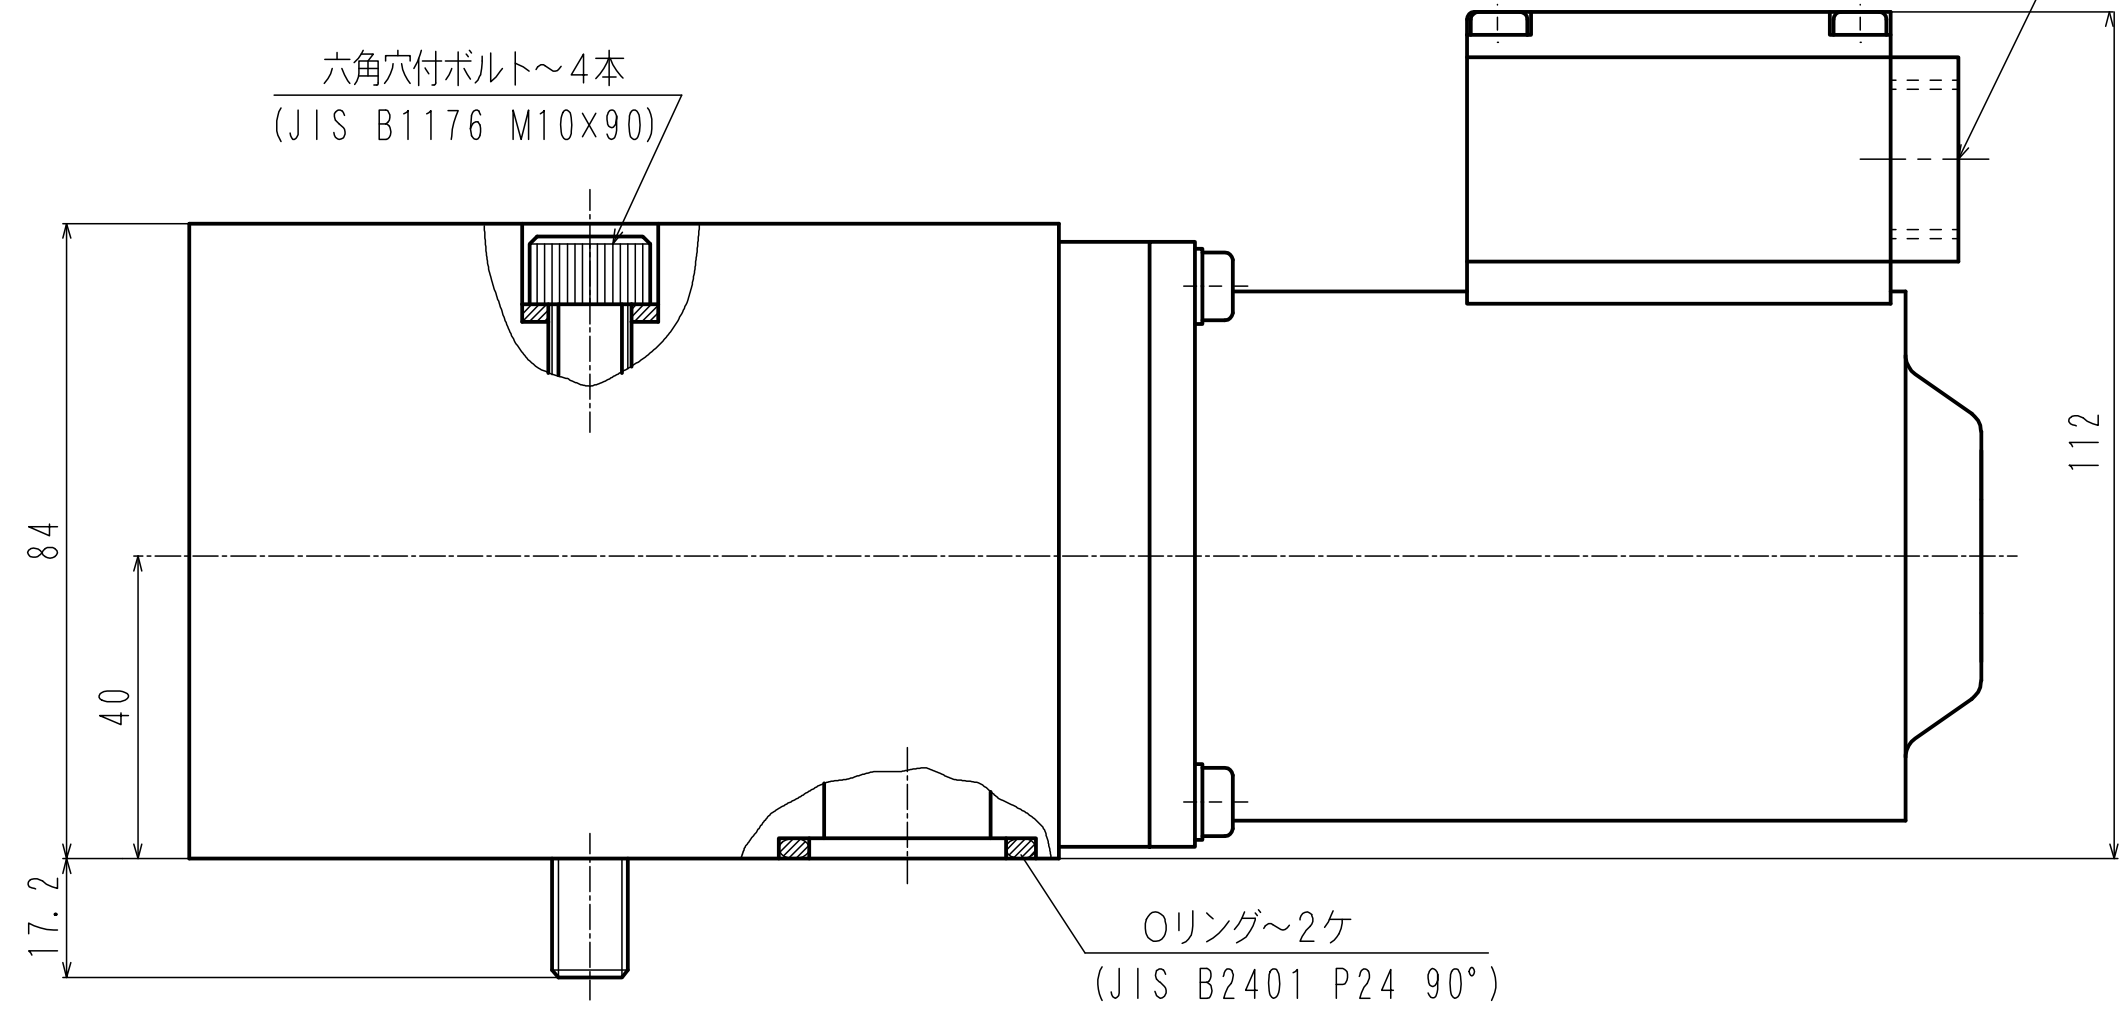

仕様

最高使用圧力	35MPa
最大流量	180 l/min
切換頻度	60回/min
電圧範囲	定格電圧の±10%
重量	約8.2kg

ソレノイド仕様

ソレノイド電圧	保持電流値
DC12V	3.34A以下
DC24V	1.67A以下
DC48V	0.84A以下
DC100V	0.40A以下

区分名称	外寸図	
名称	シャットオフバルブ	
型式	LVSH-206G-D※-TB-W	
日付	H24.12.12	富士エンジニアリング株式会社